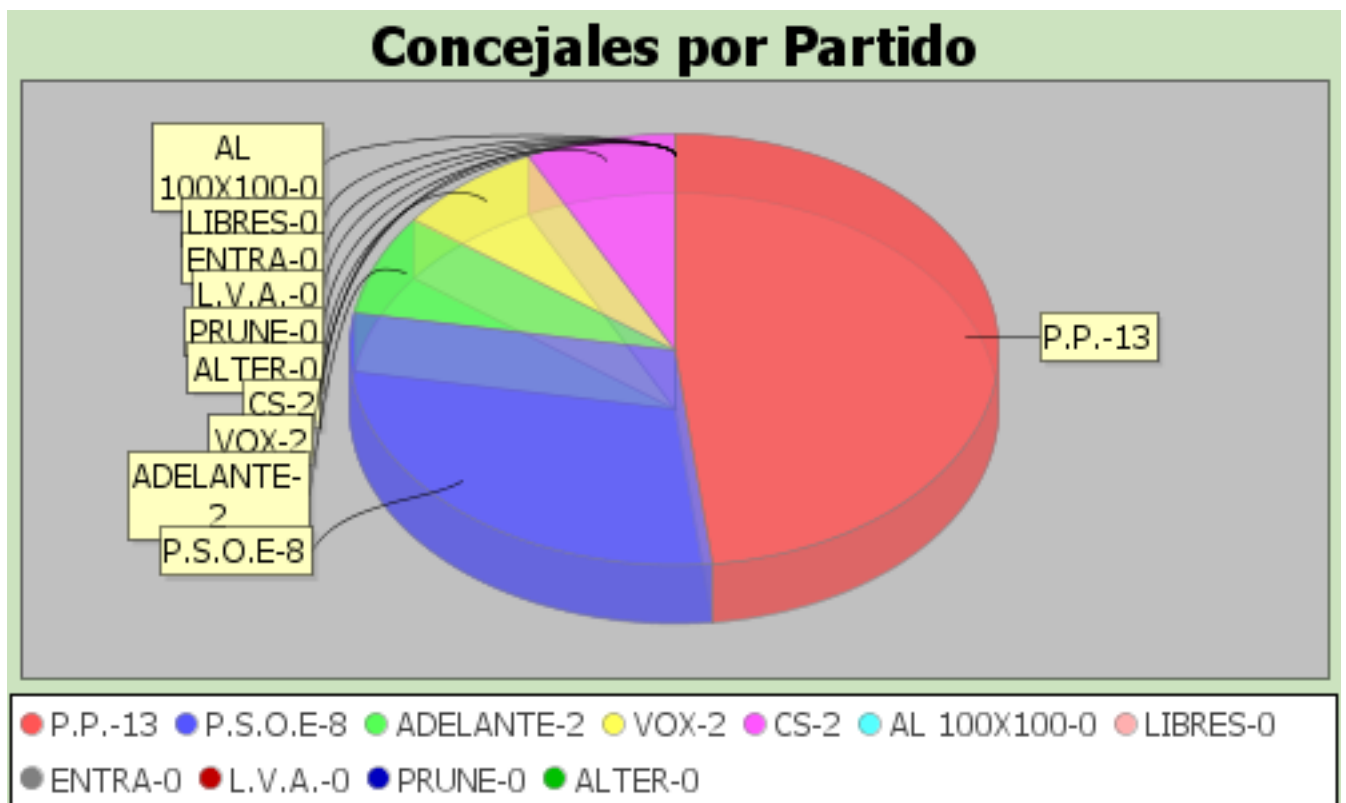

139 Mesa(s) escrutada(s) sobre un total de 139

Censo Total	89832	Tot. Votos	44115	Certificados	0	Tot. Blancos	339	Tot. Nulos	318	Candidaturas	43458
Participación	49,11 %	Abstención	50,89 %	Blancos	0,77 %	Nulos	0,72 %	Candidaturas	98,51 %		

Siglas	Candidatura	Votos	% Votos	Concejales
P.P.	PARTIDO POPULAR	18004	41,11	13
P.S.O.E	PARTIDO SOCIALISTA OBRERO ESPAÑOL	11690	26,69	8
ADELANTE	ADELANTE ALGECIRAS	4093	9,35	2
VOX	VOX	3620	8,27	2
CS	CIUDADANOS - PARTIDO DE LA CIUDADANIA	3496	7,98	2
AL 100X100	ALGECIRAS 100X100	891	2,03	0
LIBRES	LIBRES	588	1,34	0
ENTRA	ENTRE TODOS ANDALUCIA POR SI	509	1,16	0
L.V.A.	LA VOZ DE ALGECIRAS	367	0,84	0
PRUNE	PARTIDO RENACIMIENTO Y UNIÓN DE EUROPA	113	0,26	0
ALTER	ALTERNATIVA REPUBLICANA	87	0,2	0