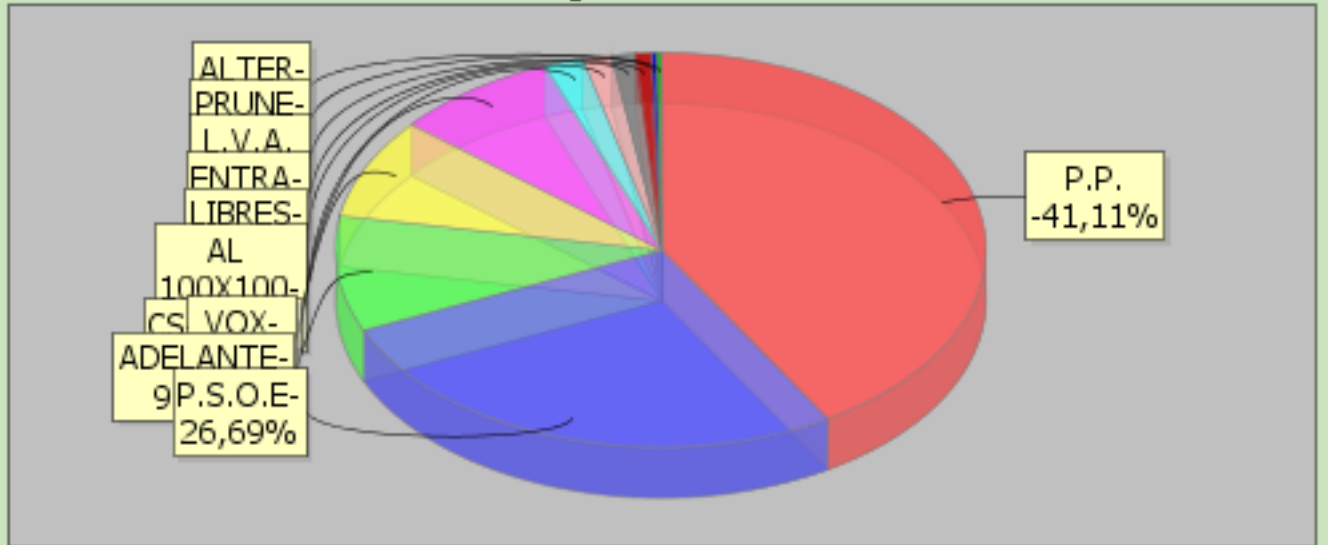

% Votos por candidatura

● P.P.-41,11% ● P.S.O.E-26,69% ● ADELANTE-9,35% ● VOX-8,27% ● CS-7,98%
● AL 100X100-2,03% ● LIBRES-1,34% ● ENTRA-1,16% ● L.V.A.-0,84%
● PRUNE-0,26% ● ALTER-0,2%